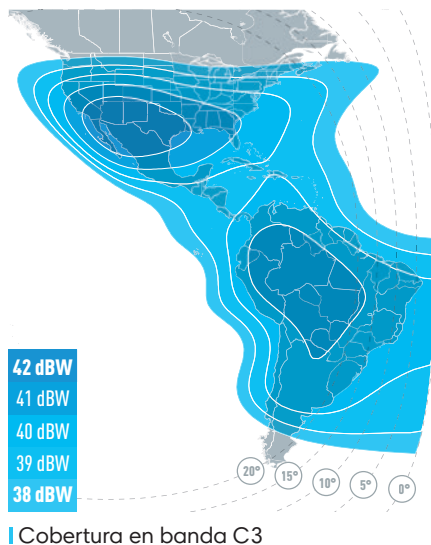

SATELLITE

EUTELSAT 113 WEST A

CONECTANDO LATINOAMÉRICA, LOS ESTADOS UNIDOS CONTINENTALES Y HAWAII

Cobertura continental que se extiende hacia el Pacífico

Ubicado en 113° Oeste, el satélite EUTELSAT 113 West A ofrece la mejor potencia y cobertura en las Américas en las bandas C y Ku a través de sus haces hemisféricos y regionales.

El satélite EUTELSAT 113 West A actualmente distribuye más de 130 canales que son recibidos por 1,300 antenas en la región.

Ofrece cobertura completa de las cabeceras de cable en México, así como de las cabeceras de cable étnicas en Estados Unidos, con más de 7,000 antenas de DTH recibiendo canales en banda Ku.

EUTELSAT 113 West A también cuenta con un poderoso haz sobre las principales ciudades de Sudamérica.