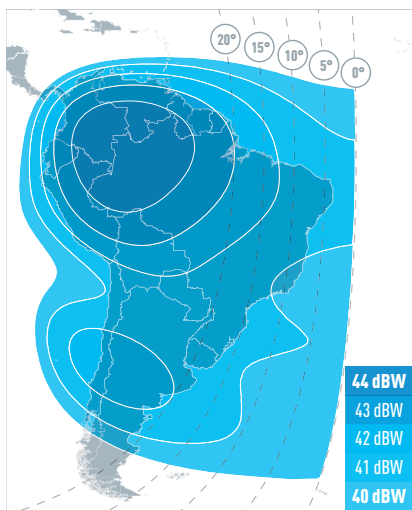

SATELLITE

EUTELSAT 113 WEST A

CONECTANDO LATINOAMÉRICA, LOS ESTADOS UNIDOS CONTINENTALES Y HAWAII

Cobertura continental que se extiende hacia el Pacífico

Ubicado en 113° Oeste, el satélite EUTELSAT 113 West A ofrece la mejor potencia y cobertura en las Américas en las bandas C y Ku a través de sus haces hemisféricos y regionales.

El satélite EUTELSAT 113 West A actualmente distribuye más de 130 canales que son recibidos por 1,300 antenas en la región.

Ofrece cobertura completa de las cabeceras de cable en México, así como de las cabeceras de cable étnicas en Estados Unidos, con más de 7,000 antenas de DTH recibiendo canales en banda Ku.

EUTELSAT 113 West A también cuenta con un poderoso haz sobre las principales ciudades de Sudamérica.