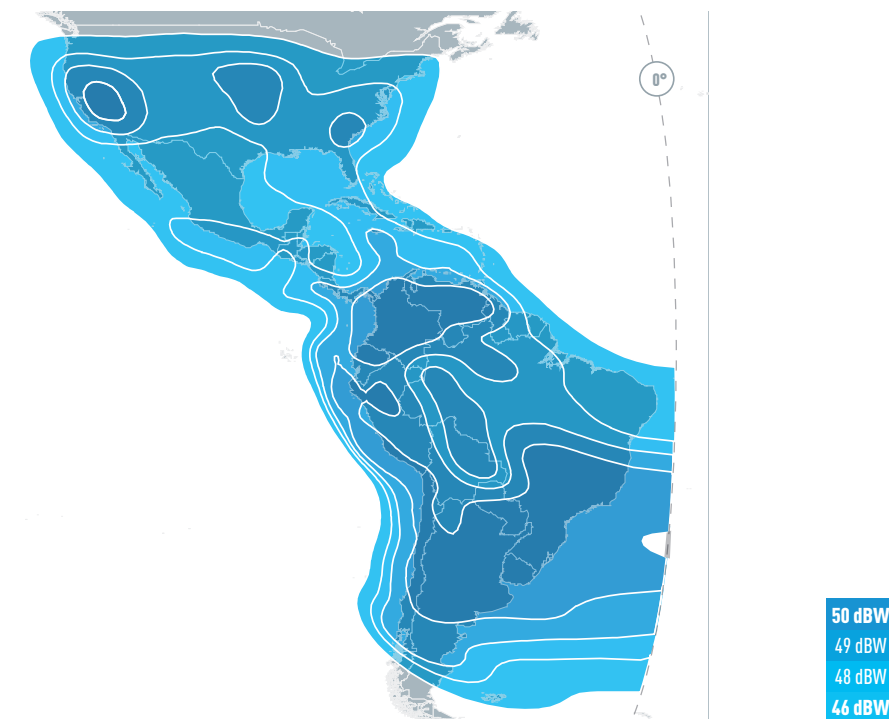

Cobertura banda Ku2

MERCADOS CLAVE

- → NORTEAMÉRICA
- → SUDAMÉRICA

SERVICIOS PRINCIPALES

- → VIDEO
- → DATOS
- → SERVICIOS OCASIONALES
- → GOBIERNO

FABRICANTE DEL SATÉLITE

SPACE SYSTEMS/LORAL

FECHA DE LANZAMIENTO

27/05/2006

VIDA ÚTIL PROYECTADA

> 15 AÑOS

POSICIÓN ORBITAL

113 GRADOS OESTE

FRECUENCIAS

BANDA C, BANDA KU

¿Qué podemos hacer por usted? Por favor visite:
www.eutelsat.com/enquiries