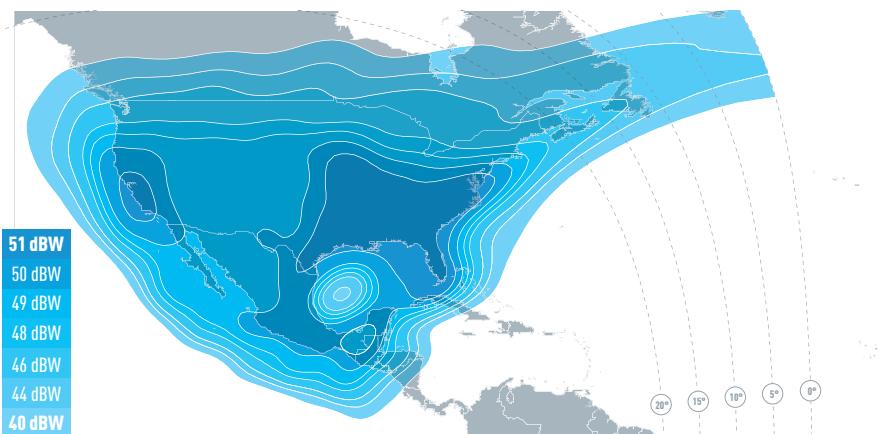

SATELLITE

EUTELSAT 113 WEST A

Cobertura banda Ku1