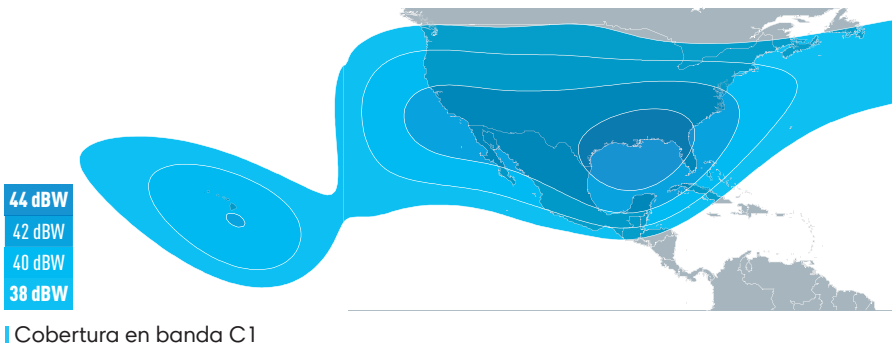

SATELLITE

EUTELSAT 113 WEST A

CONECTANDO LATINOAMÉRICA, LOS ESTADOS UNIDOS CONTINENTALES Y HAWAII

Cobertura continental que se extiende hacia el Pacífico

Ubicado en 113° Oeste, el satélite EUTELSAT 113 West A ofrece la mejor potencia y cobertura en las Américas en las bandas C y Ku a través de sus haces hemisféricos y regionales.

El satélite EUTELSAT 113 West A actualmente distribuye más de 130 canales que son recibidos por 1,300 antenas en la región.

Ofrece cobertura completa de las cabeceras de cable en México, así como de las cabeceras de cable étnicas en Estados Unidos, con más de 7,000 antenas de DTH recibiendo canales en banda Ku.

EUTELSAT 113 West A también cuenta con un poderoso haz sobre las principales ciudades de Sudamérica.